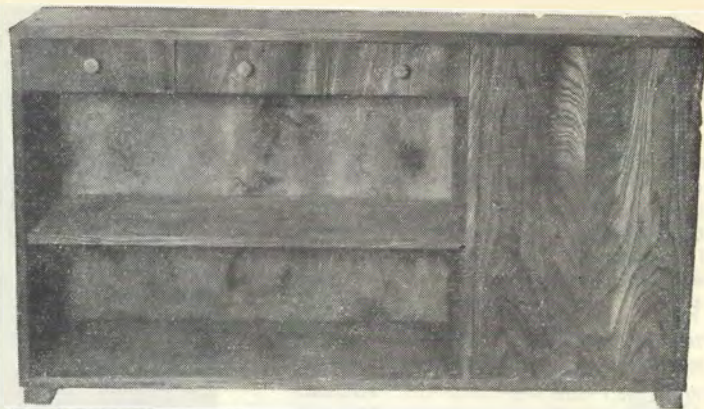

Modell DIPLOMAT Alltjämt lika populär